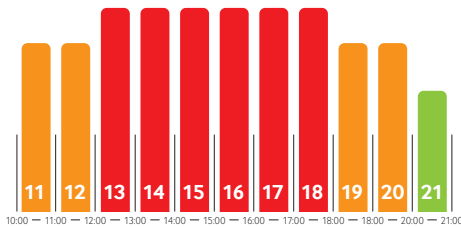

Denná návštevnosť 9:00 – 21.00 hod.